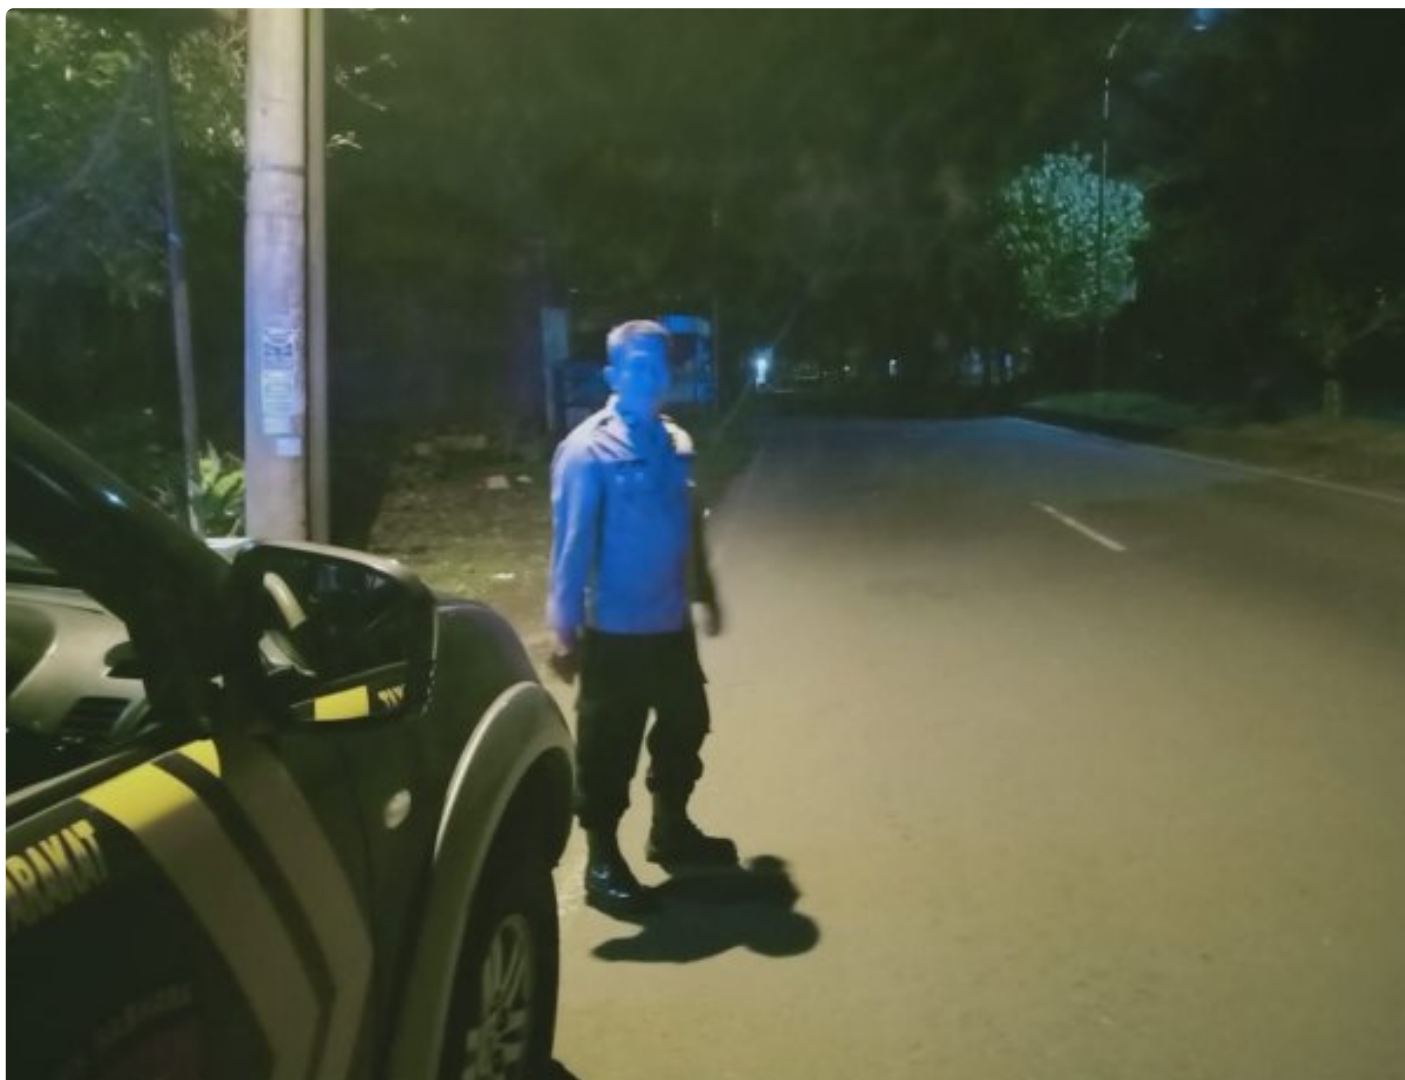

BIG ISSUE

POLSEK TAMANSARI INTENSIFKAN PATROLI DINIHARI ANTISIPASI BALAP LIAR DAN GENG MOTOR DI BUNDARAN GOBRAS

Tasikmalaya Kota - KOTATASIKMALAYA.BIGISSUE.ID

Dec 20, 2024 - 11:35

POLSEK TAMANSARI INTENSIFKAN PATROLI DINIHARI ANTISIPASI BALAP LIAR DAN GENG MOTOR DI BUNDARAN GOBRAS

Tasikmalaya, 20 Desember 2024

Polsek Tamansari, Polres Tasikmalaya Kota, meningkatkan intensitas patroli dinihari di kawasan Bundaran Gobras untuk mengantisipasi aksi balap liar dan aktivitas geng motor yang meresahkan masyarakat. Patroli ini dilaksanakan sebagai langkah preventif untuk menjaga situasi keamanan dan ketertiban masyarakat (Kamtibmas) tetap kondusif.

Kapolsek Tamansari Iptu Nuraeni menyampaikan bahwa Bundaran Gobras merupakan salah satu lokasi yang sering menjadi tempat berkumpulnya remaja pada malam hari, sehingga rawan terjadi gangguan Kamtibmas seperti balap liar dan aksi geng motor. "Kami tidak akan memberikan toleransi terhadap aksi-aksi yang membahayakan keselamatan masyarakat, seperti balap liar maupun ulah geng motor," tegas Kapolsek

Patroli dinihari ini mendapat apresiasi dari masyarakat yang merasa lebih aman dan nyaman. Kehadiran Polri di lokasi rawan diharapkan mampu memberikan efek jera kepada pelaku balap liar dan geng motor, serta memperkuat rasa kepercayaan masyarakat terhadap upaya penegakan hukum.